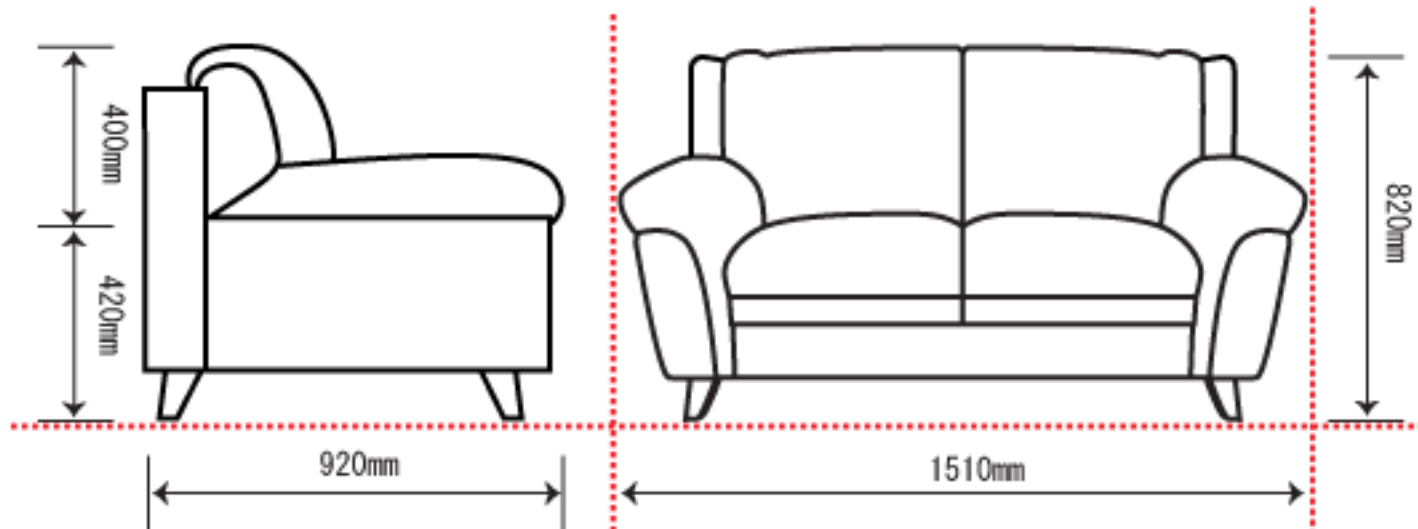

# Size Sheet

## Massimale

sg2925\_0000401uv/sg2925\_0000501uv

下の図は2人がけ用サイズです。

※高さは別売りの脚で調節可能です。

2P : 幅1510 × 奥行920 × 高820 × 座面高420mm  
3P : 幅1910 × 奥行920 × 高820 × 座面高420mm