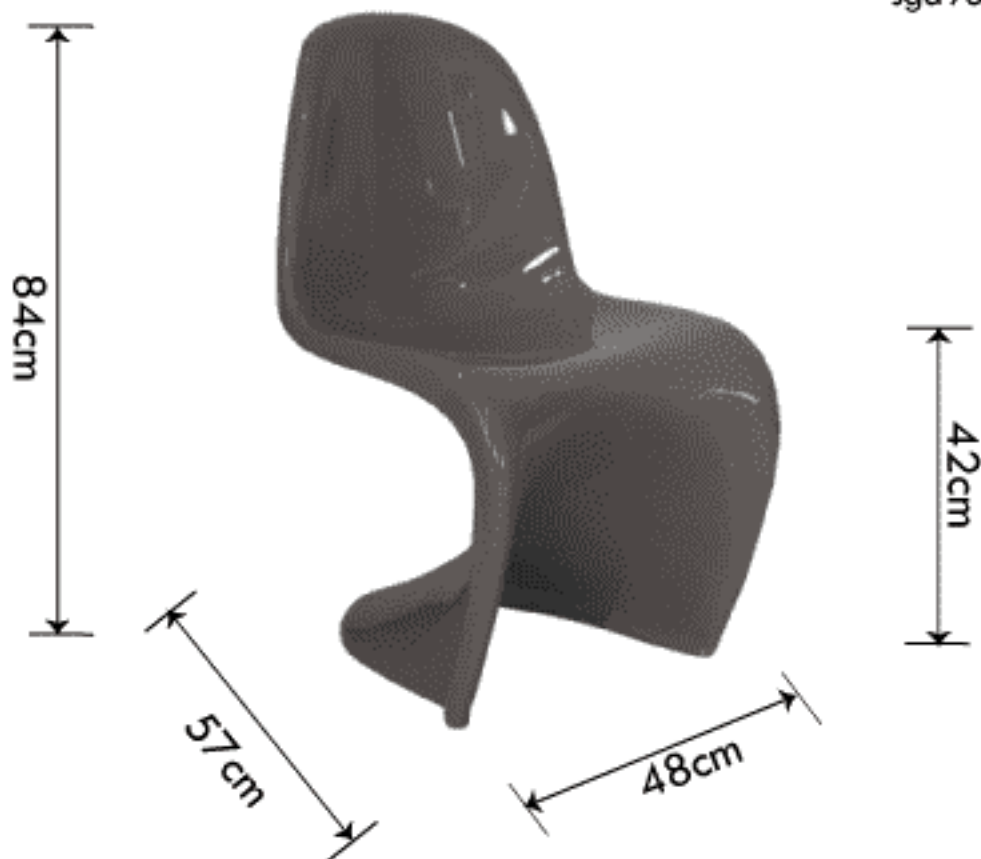

Sizesheet

Verner Panton/Panton Chair

sga936_1p

size 幅48cm奥行57cm高さ84cm座面高42cm

SOFA GRAND

<http://sofagrand.com>

SOFA GRAND/TAKUMI Co.,Ltd.

〒802-0001 福岡県北九州市小倉北区浅野3丁目5番1号
TAKUMIセンター2F