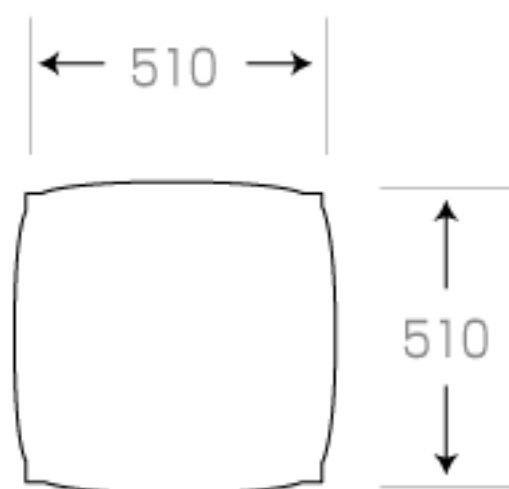

Side

Front

アイテム	幅	奥行き	厚み	座面幅	座面奥行	座面高	脚の高さ
クッション	510	510	210	—	—	—	—