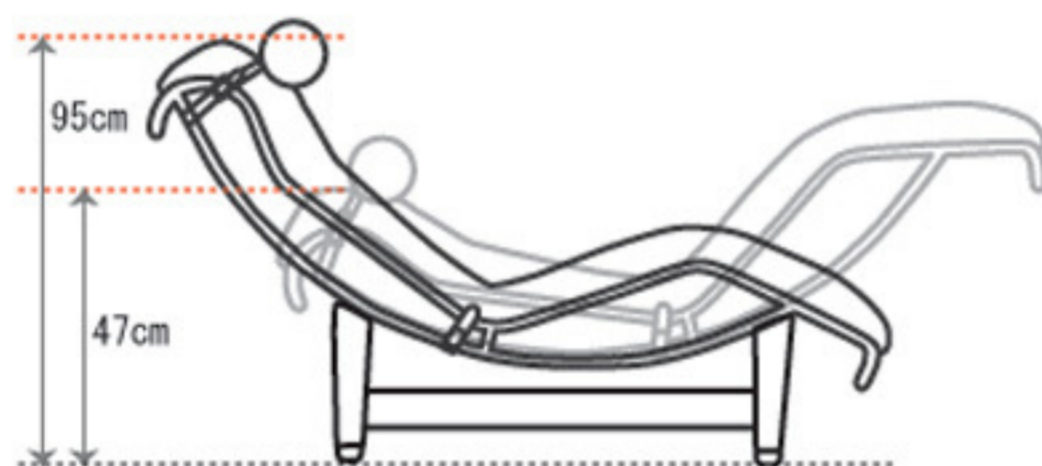

下の図は1人がけ用サイズです。

1P : 幅600 × 奥行1600 × 高470 ~ 950mm
 台高310mm

このシェーズロングは座部が可動します。
 リクライニングは無段階の手動です。
 ※高さはリクライニングにより、47 ~ 95cmになります。

SOFA GRAND

<http://sofagrand.com>

SOFA GRAND/TAKUMI Co.,Ltd.

〒802-0001 福岡県北九州市小倉北区浅野3丁目5番1号
 TAKUMIセンター2F