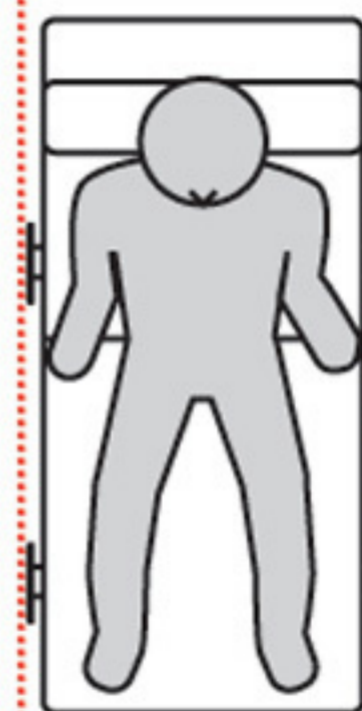

下の図は1人がけ用サイズです。

1P : 幅600 × 奥行1600 × 高470 ~ 950mm
 台高310mm

このシェーズロングは座部が可動します。
 リクライニングは無段階の手動です。
 ※高さはリクライニングにより、47 ~ 95cmになります。

SOFA GRAND

<http://sofagrand.com>

SOFA GRAND/TAKUMI Co.,Ltd.

〒802-0001 福岡県北九州市小倉北区浅野3丁目5番1号
 TAKUMIセンター2F