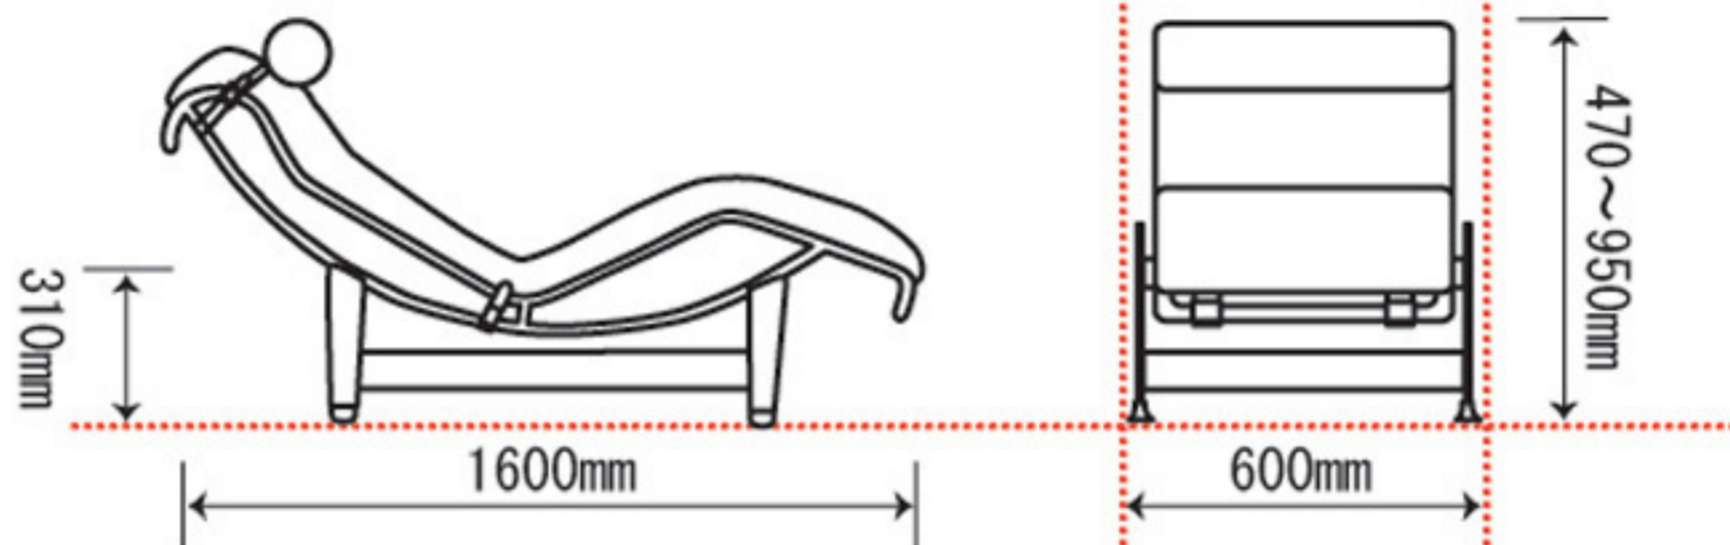

下の図は1人がけ用サイズです。

1P : 幅600 × 奥行1600 × 高470 ~ 950mm
 台高310mm

このシェーズロングは座部が可動します。
 リクライニングは無段階の手動です。
 ※高さはリクライニングにより、47 ~ 95cmになります。

SOFA GRAND

<http://sofagrand.com>

SOFA GRAND/TAKUMI Co.,Ltd.

〒802-0001 福岡県北九州市小倉北区浅野3丁目5番1号
 TAKUMIセンター2F