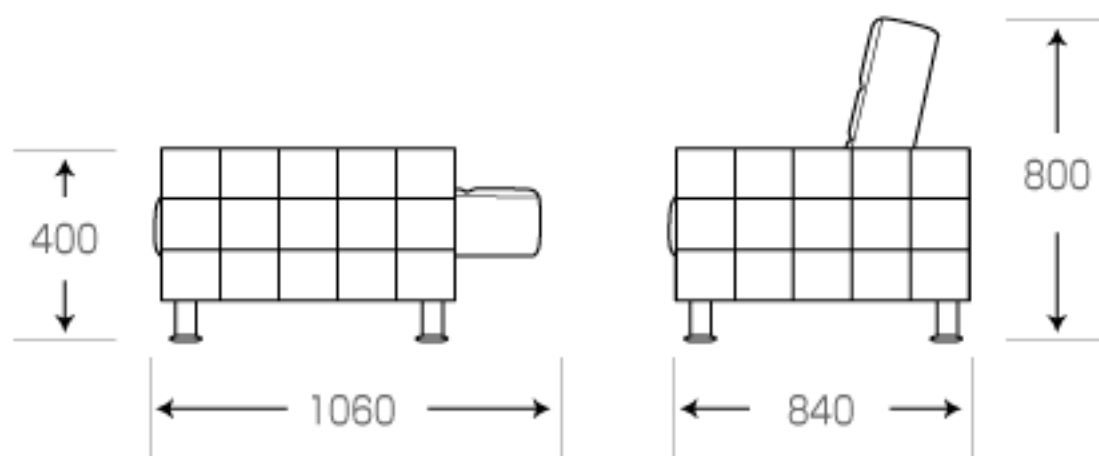

クロコダイルソファークラッド 2P サイズシート

ITEM-NO.sg3020_2p

Side

Front

こちらの商品は、棚やテーブルなどと違いクッション材を使用し一つ一つが手作りの為、表記サイズとお届けした商品と若干誤差が出る場合がございます。予めご了承ください。

(単位:mm)

アイテム	幅	奥行き	高さ	座面幅	座面奥行	座面高	脚の高さ
2P	1600	840	800	400	-	390	-
ベッド時	1600	1060	390	-	-	-	-