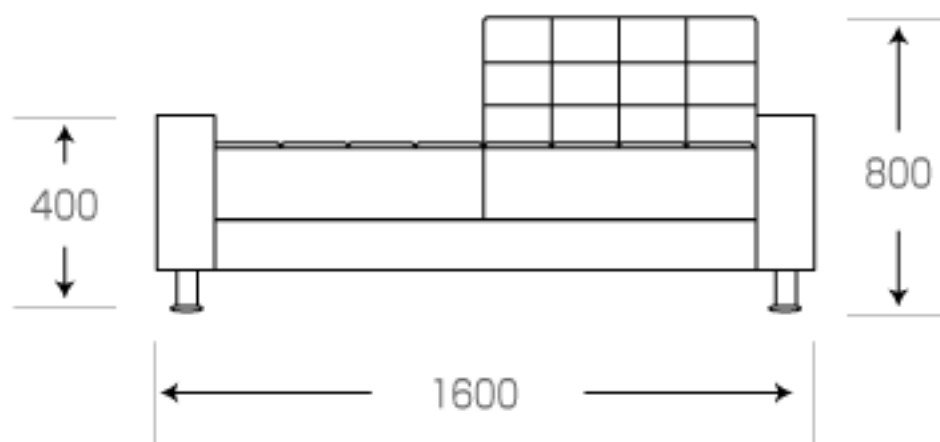

クロコダイルソファークラッド 2P サイズシート

ITEM-NO.sg3020_2p

Side

Front

こちらの商品は、棚やテーブルなどと違いクッション材を使用し一つ一つが手作りの為、表記サイズとお届けした商品と若干誤差が出る場合がございます。予めご了承ください。

(単位:mm)

アイテム	幅	奥行き	高さ	座面幅	座面奥行	座面高	脚の高さ
2P	1600	840	800	400	-	390	-
ベッド時	1600	1060	390	-	-	-	-