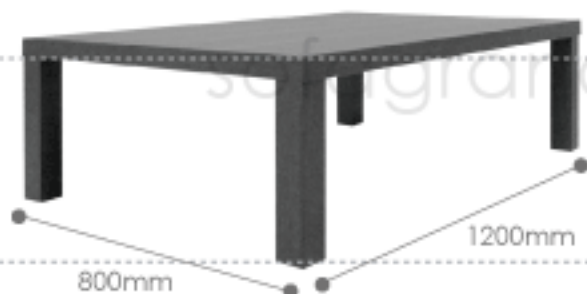

キューブテーブルのサイズシート

01タイプ

02タイプ

03タイプ

天板厚 46mm

370mm

04タイプ

05タイプ

天板厚 46mm

370mm

07タイプ

08タイプ

09タイプ

天板厚 46mm

700mm