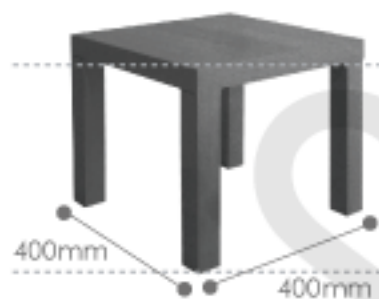

キューブテーブルのサイズシート

01タイプ

02タイプ

03タイプ

天板厚 46mm

370mm

04タイプ

05タイプ

天板厚 46mm

370mm

07タイプ

08タイプ

09タイプ

天板厚 46mm

700mm