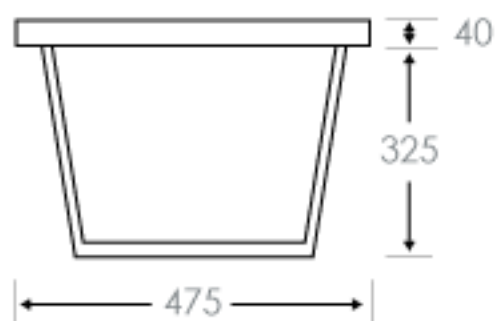

### Front

### Side

こちらの商品は、棚やテーブルなどと違い一つ一つが手作りの為、  
表記サイズとお届けした商品と若干誤差が出る場合がございます。予めご了承ください。

(単位:mm)

アイテム	幅	奥行き	高さ	-	-	座面の厚み	脚高
2P	1225	475	365	-	-	40	325
2.5P	1530	475	365	-	-	40	325
3P	1835	475	365	-	-	40	325