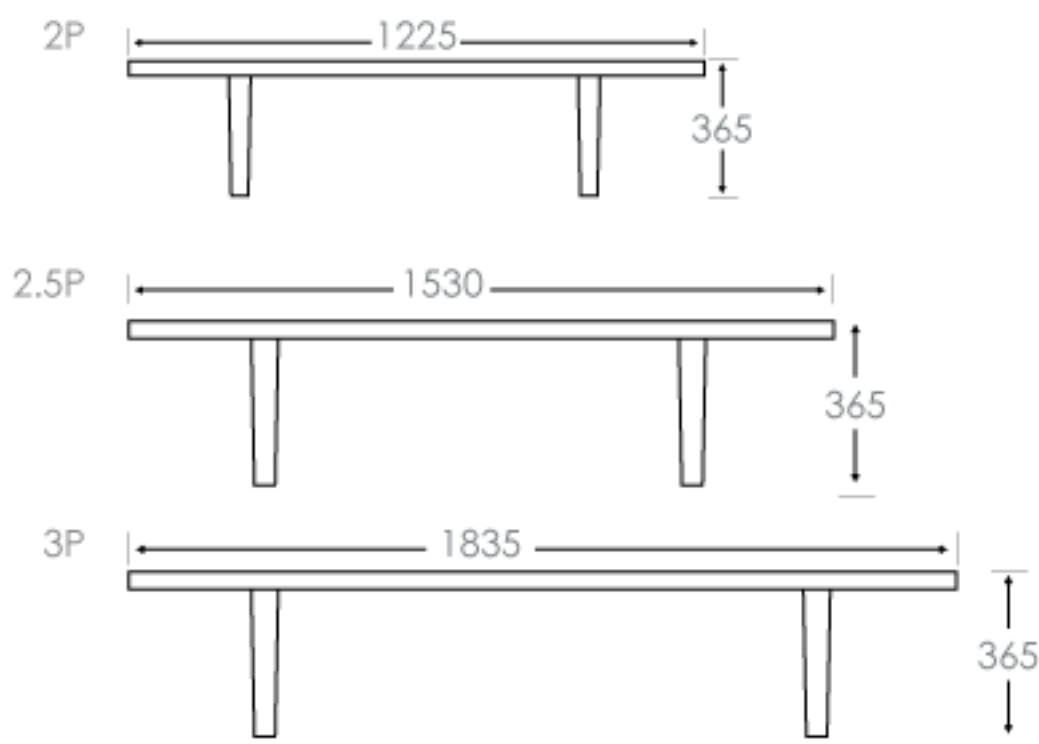

### Front

### Side

こちらの商品は、棚やテーブルなどと違い一つ一つが手作りの為、  
表記サイズとお届けした商品と若干誤差が出る場合がございます。予めご了承ください。

(単位:mm)

アイテム	幅	奥行き	高さ	-	-	座面の厚み	脚高
2P	1225	475	365	-	-	40	325
2.5P	1530	475	365	-	-	40	325
3P	1835	475	365	-	-	40	325