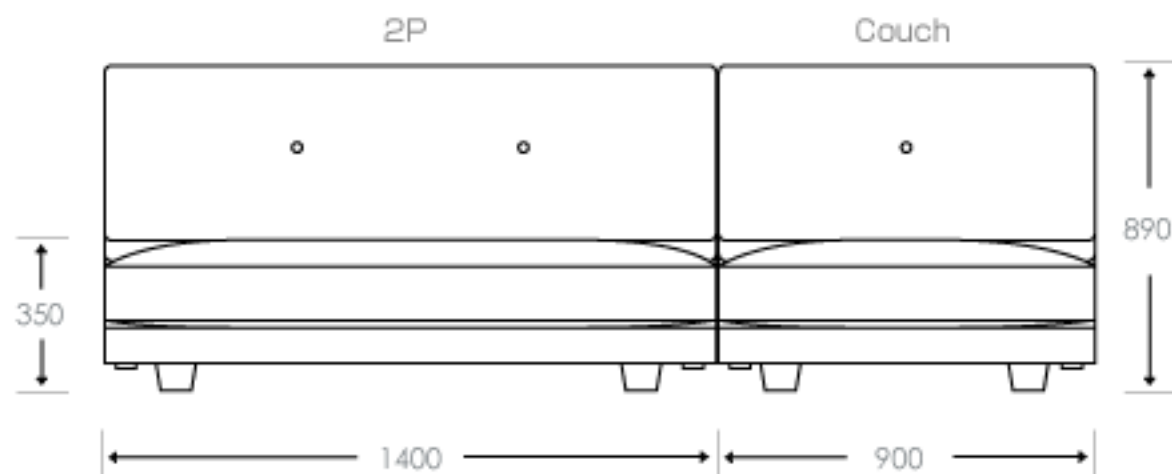

### Front

### Side

こちらの商品は、棚やテーブルなどとは違い一つ一つが手作りの為、

表記サイズとお届けした商品と若干誤差が出る場合がございます。予めご了承ください。

(単位:mm)

アイテム	幅	奥行き	高さ	座面幅	座面高	脚の高さ	-
2P	1400	920	890	1400	350	80	-
カウチ	900	1540	890	900	350	80	-