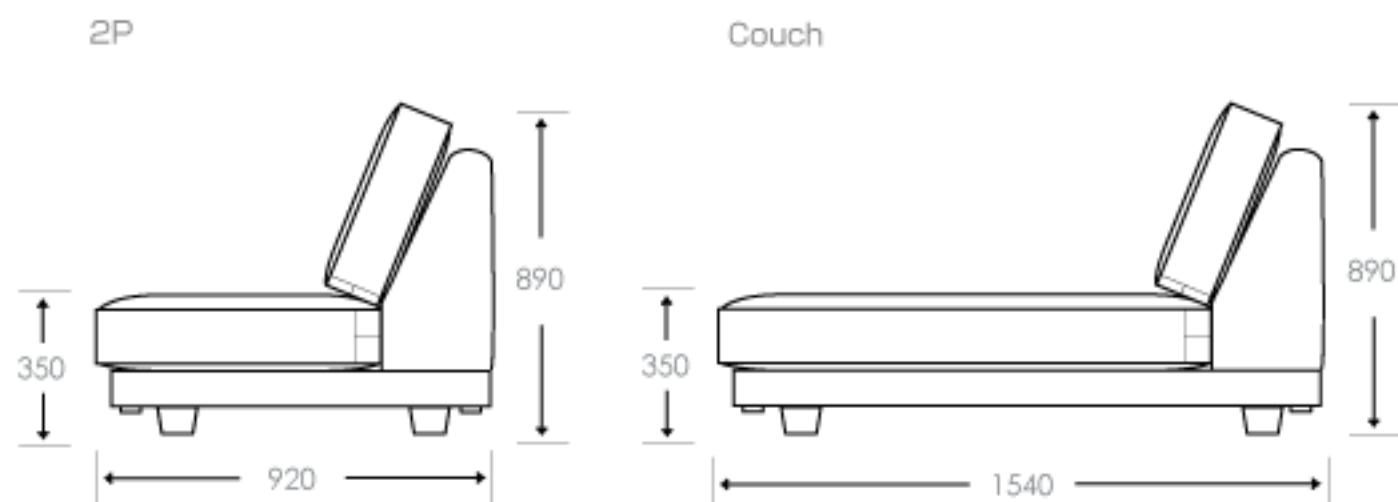

### Front

### Side

こちらの商品は、棚やテーブルなどとは違い一つ一つが手作りの為、

表記サイズとお届けした商品と若干誤差が出る場合がございます。予めご了承ください。

(単位:mm)

アイテム	幅	奥行き	高さ	座面幅	座面高	脚の高さ	-
2P	1400	920	890	1400	350	80	-
カウチ	900	1540	890	900	350	80	-