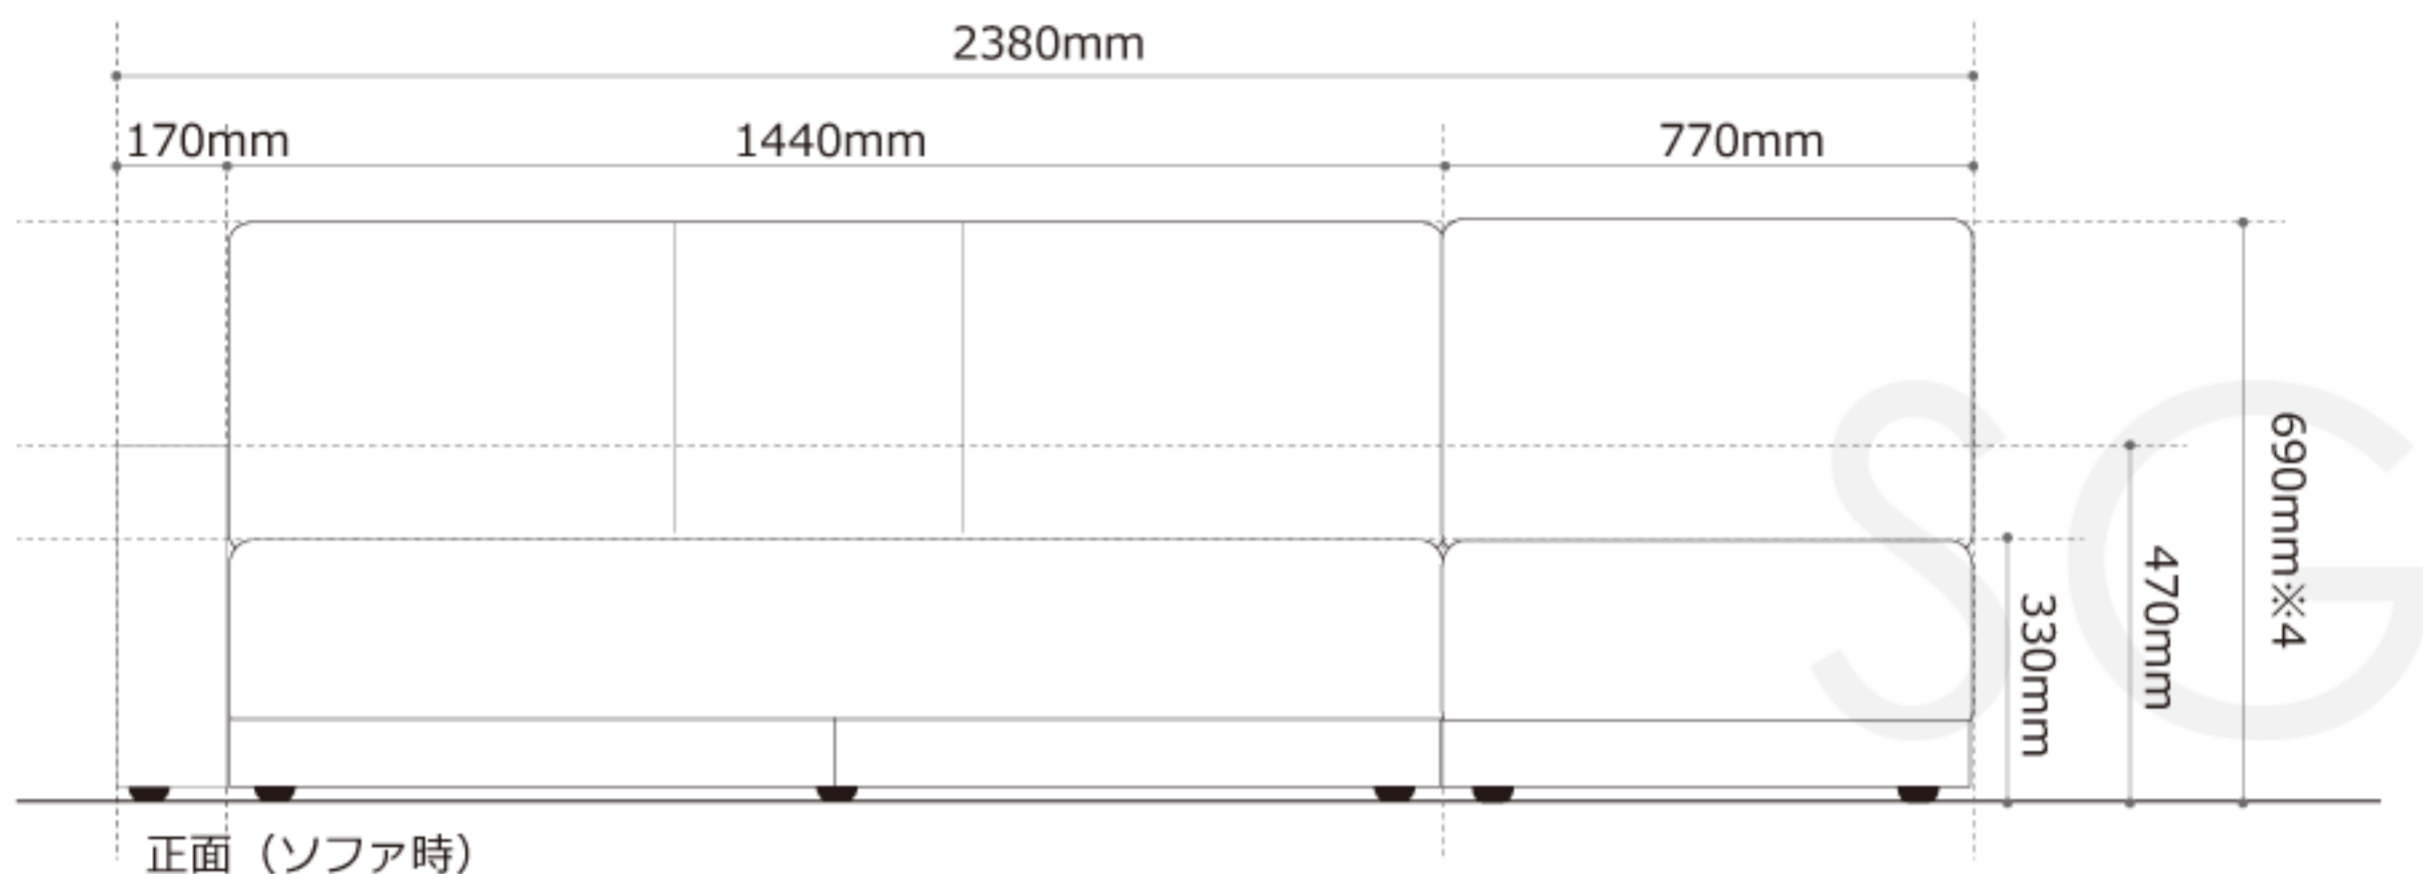

# Size

- ※1 生産ロットによってデザインやサイズ・仕様等がかわる場合がございます。
- ※2 1つ1つ手作りの商品のため、表記サイズと若干差異が出る場合がございます。
- ※3 こちらの商品は組立式となっております。
- ※4 ソファの最大の高さは690mm、デイベッドの最大高さは710mmとなります。