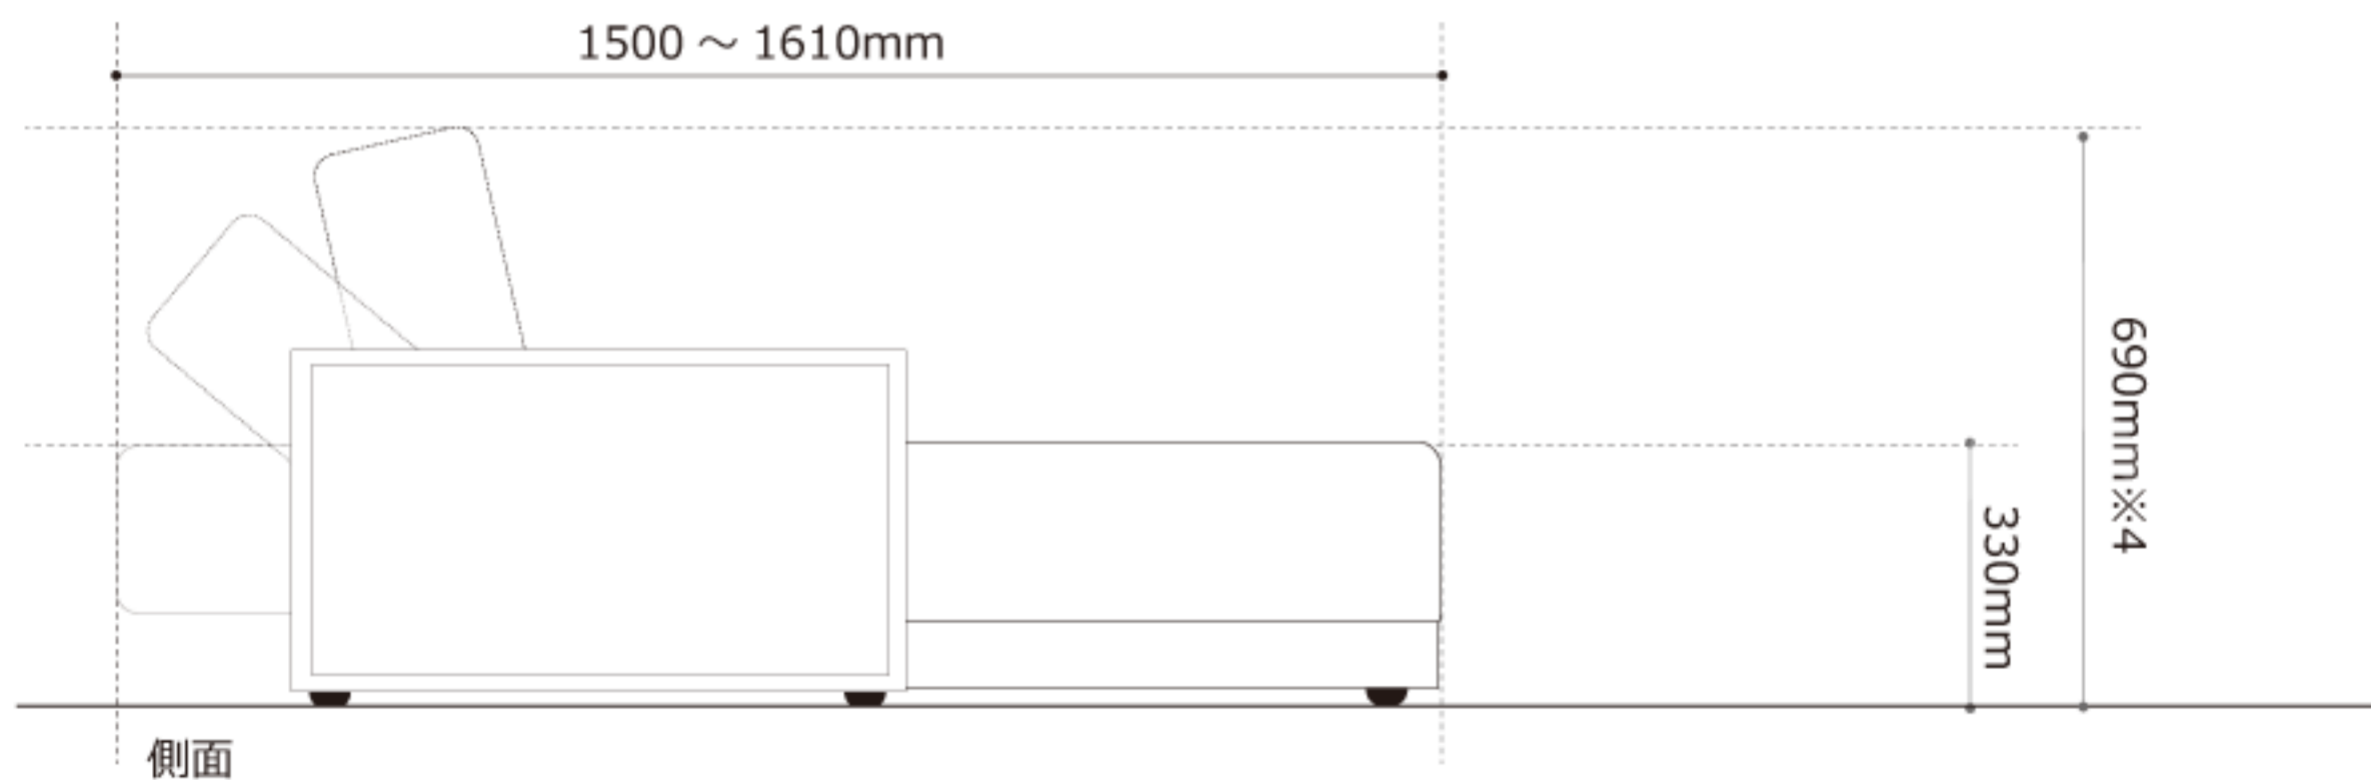

# Size

- ※1 生産ロットによってデザインやサイズ・仕様等がかわる場合がございます。
- ※2 1つ1つ手作りの商品のため、表記サイズと若干差異が出る場合がございます。
- ※3 こちらの商品は組立式となっております。
- ※4 ソファの最大の高さは690mm、デイベッドの最大高さは710mmとなります。