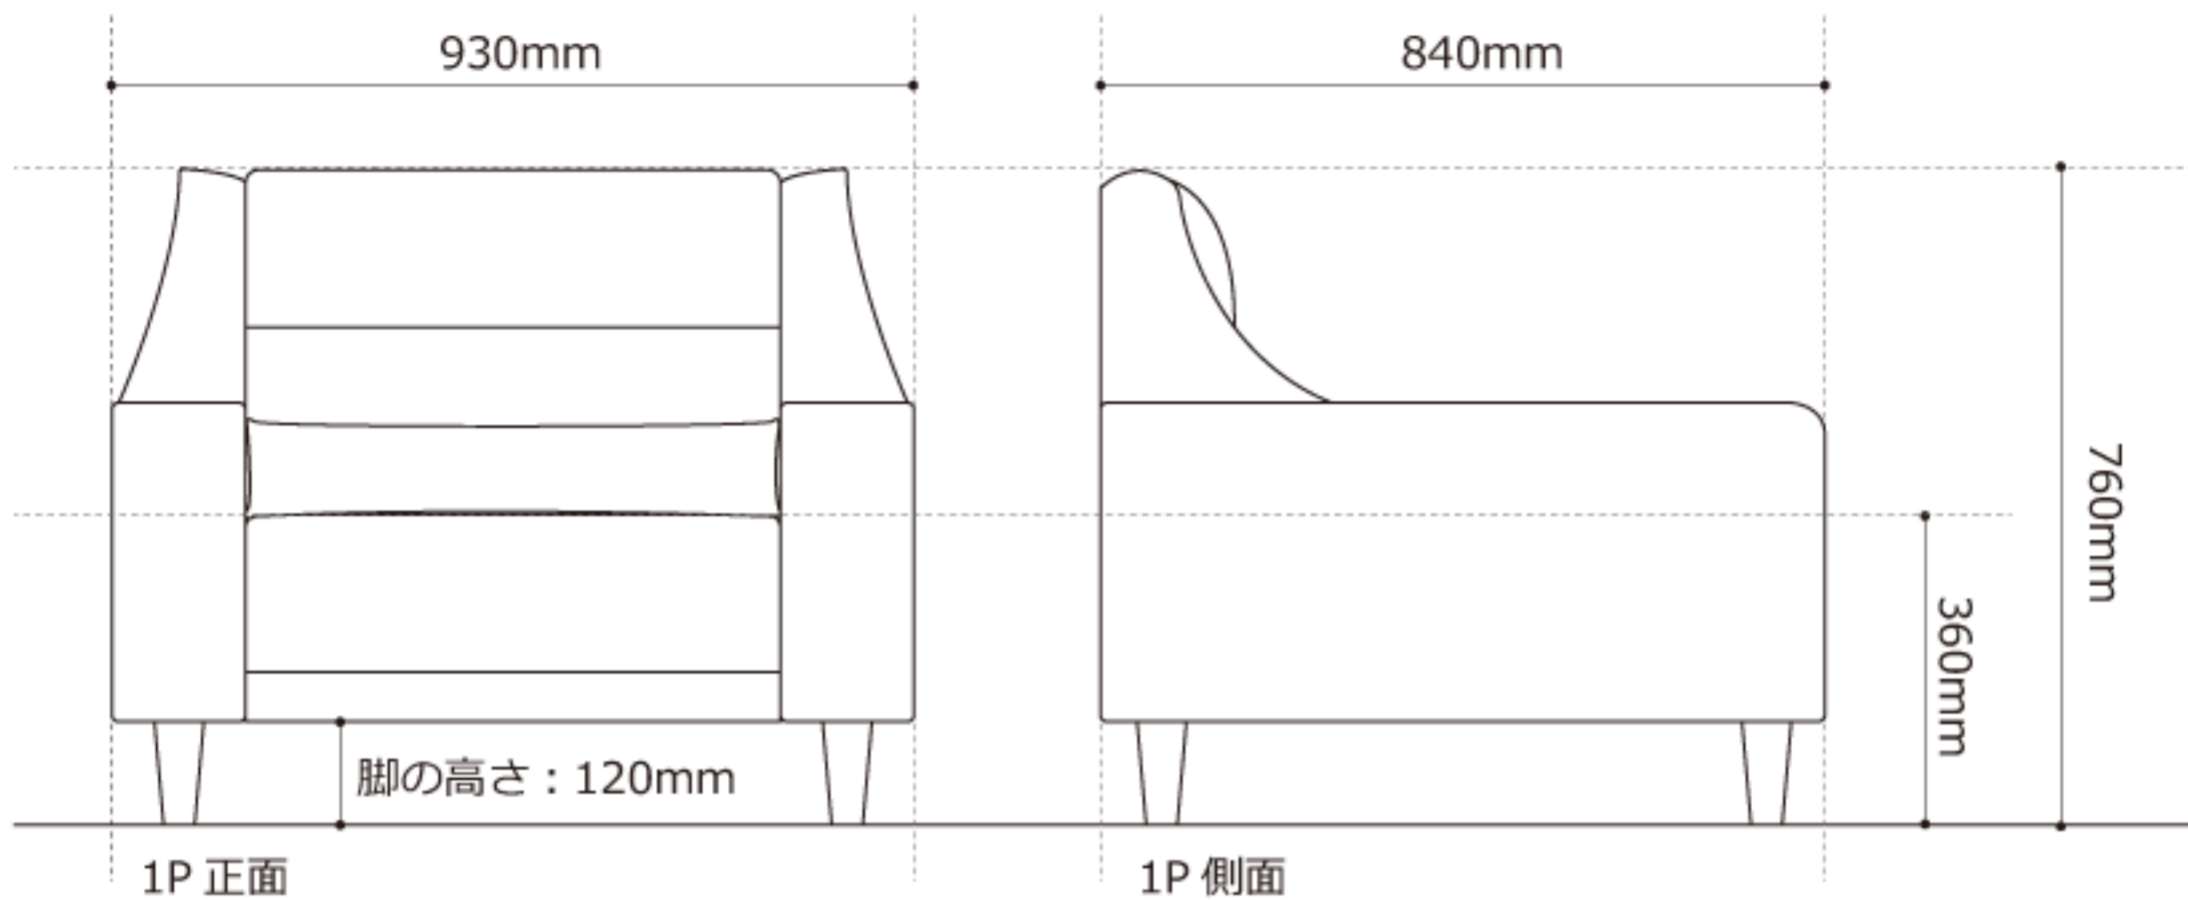

Size

座面の幅と奥行き (ソファ上面図)

※上面図は、付属のクッションを外した時のサイズとなります。

※こちらの製品は、ロータイプでのご使用はできません。無理にご使用になると床に傷をつける恐れがあるので行わないで下さい。

- ※1 生産ロットによってデザインやサイズ・仕様等がかわる場合がございます。
- ※2 1つ1つ手作りの商品のため、表記サイズと若干差異が出る場合がございます。
- ※3 こちらの商品は組立式となっております。