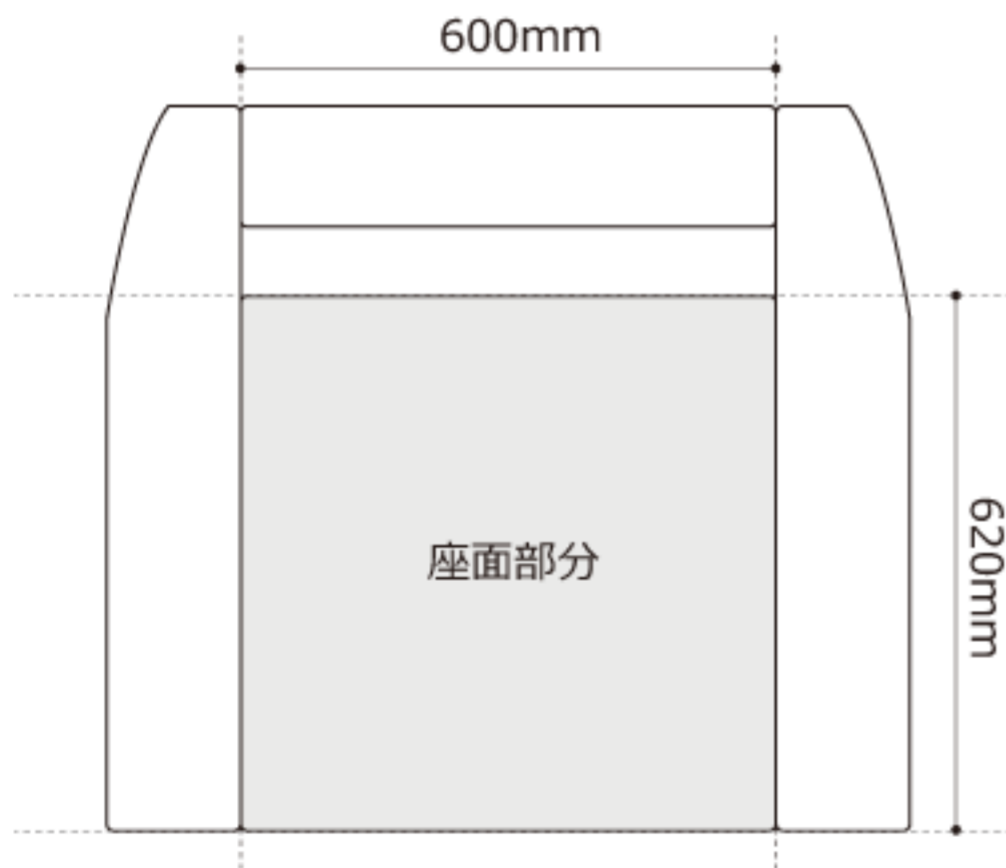

Size

座面の幅と奥行き (ソファ上面図)

※上面図は、付属のクッションを外した時のサイズとなります。

※こちらの製品は、ロータイプでのご使用はできません。無理にご使用になると床に傷をつける恐れがあるので行わないで下さい。

- ※1 生産ロットによってデザインやサイズ・仕様等がかわる場合がございます。
- ※2 1つ1つ手作りの商品のため、表記サイズと若干差異が出る場合がございます。
- ※3 こちらの商品は組立式となっております。