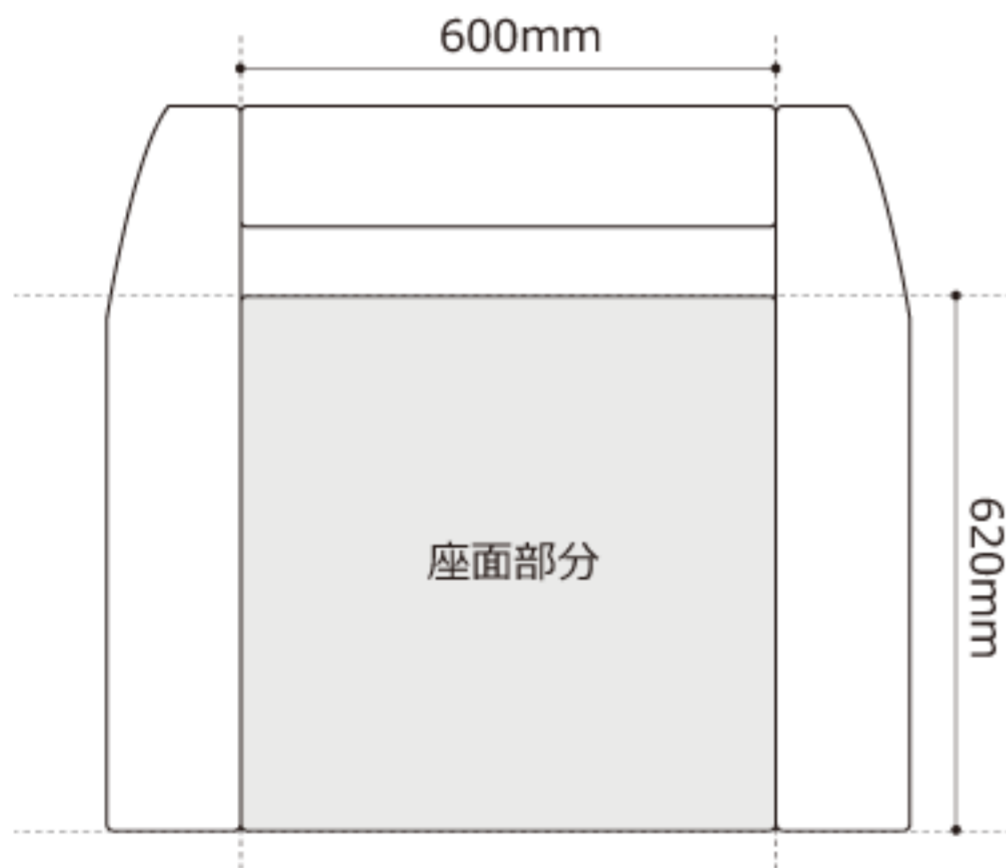

# Size

座面の幅と奥行き (ソファ上面図)

※上面図は、付属のクッションを外した時のサイズとなります。

※こちらの製品は、ロータイプでのご使用はできません。無理にご使用になると床に傷をつける恐れがあるので行わないで下さい。

- ※1 生産ロットによってデザインやサイズ・仕様等がかわる場合がございます。
- ※2 1つ1つ手作りの商品のため、表記サイズと若干差異が出る場合がございます。
- ※3 こちらの商品は組立式となっております。