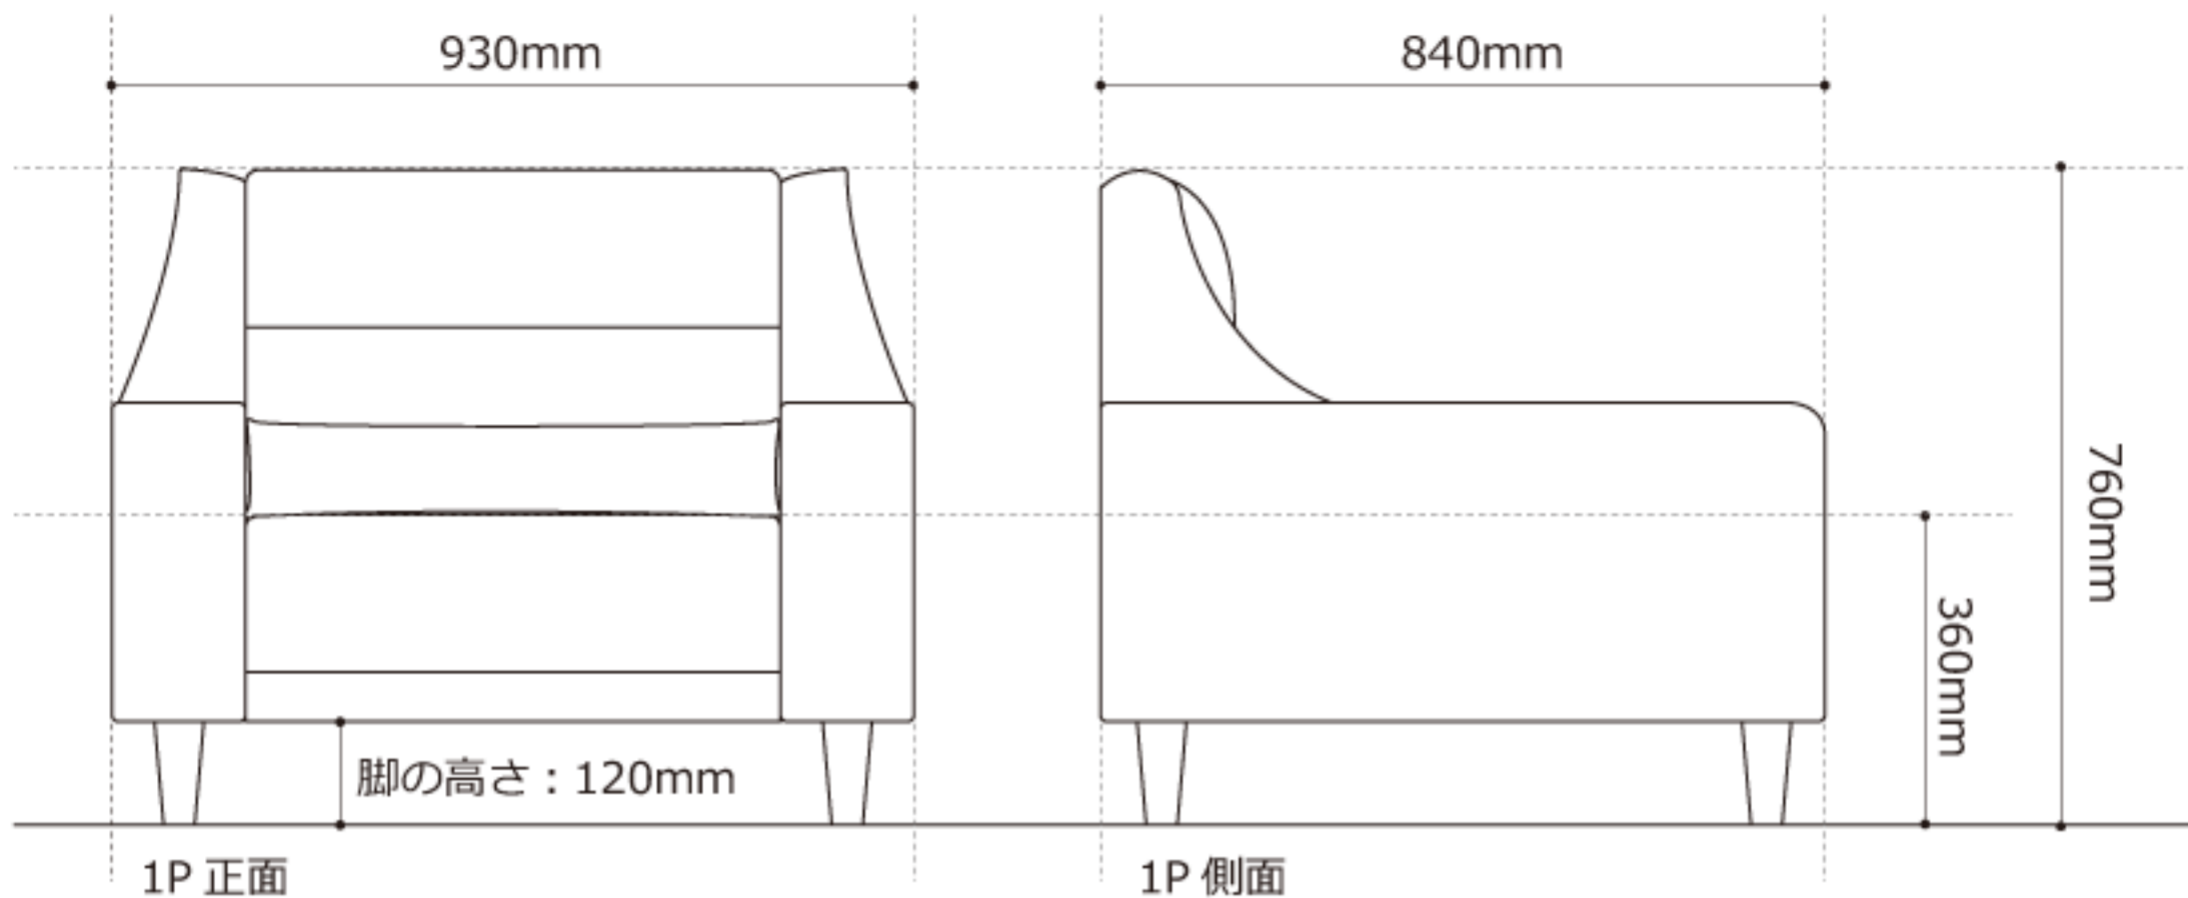

# Size

座面の幅と奥行き (ソファ上面図)

※上面図は、付属のクッションを外した時のサイズとなります。

※こちらの製品は、ロータイプでのご使用はできません。無理にご使用になると床に傷をつける恐れがあるので行わないで下さい。

- ※1 生産ロットによってデザインやサイズ・仕様等がかわる場合がございます。
- ※2 1つ1つ手作りの商品のため、表記サイズと若干差異が出る場合がございます。
- ※3 こちらの商品は組立式となっております。