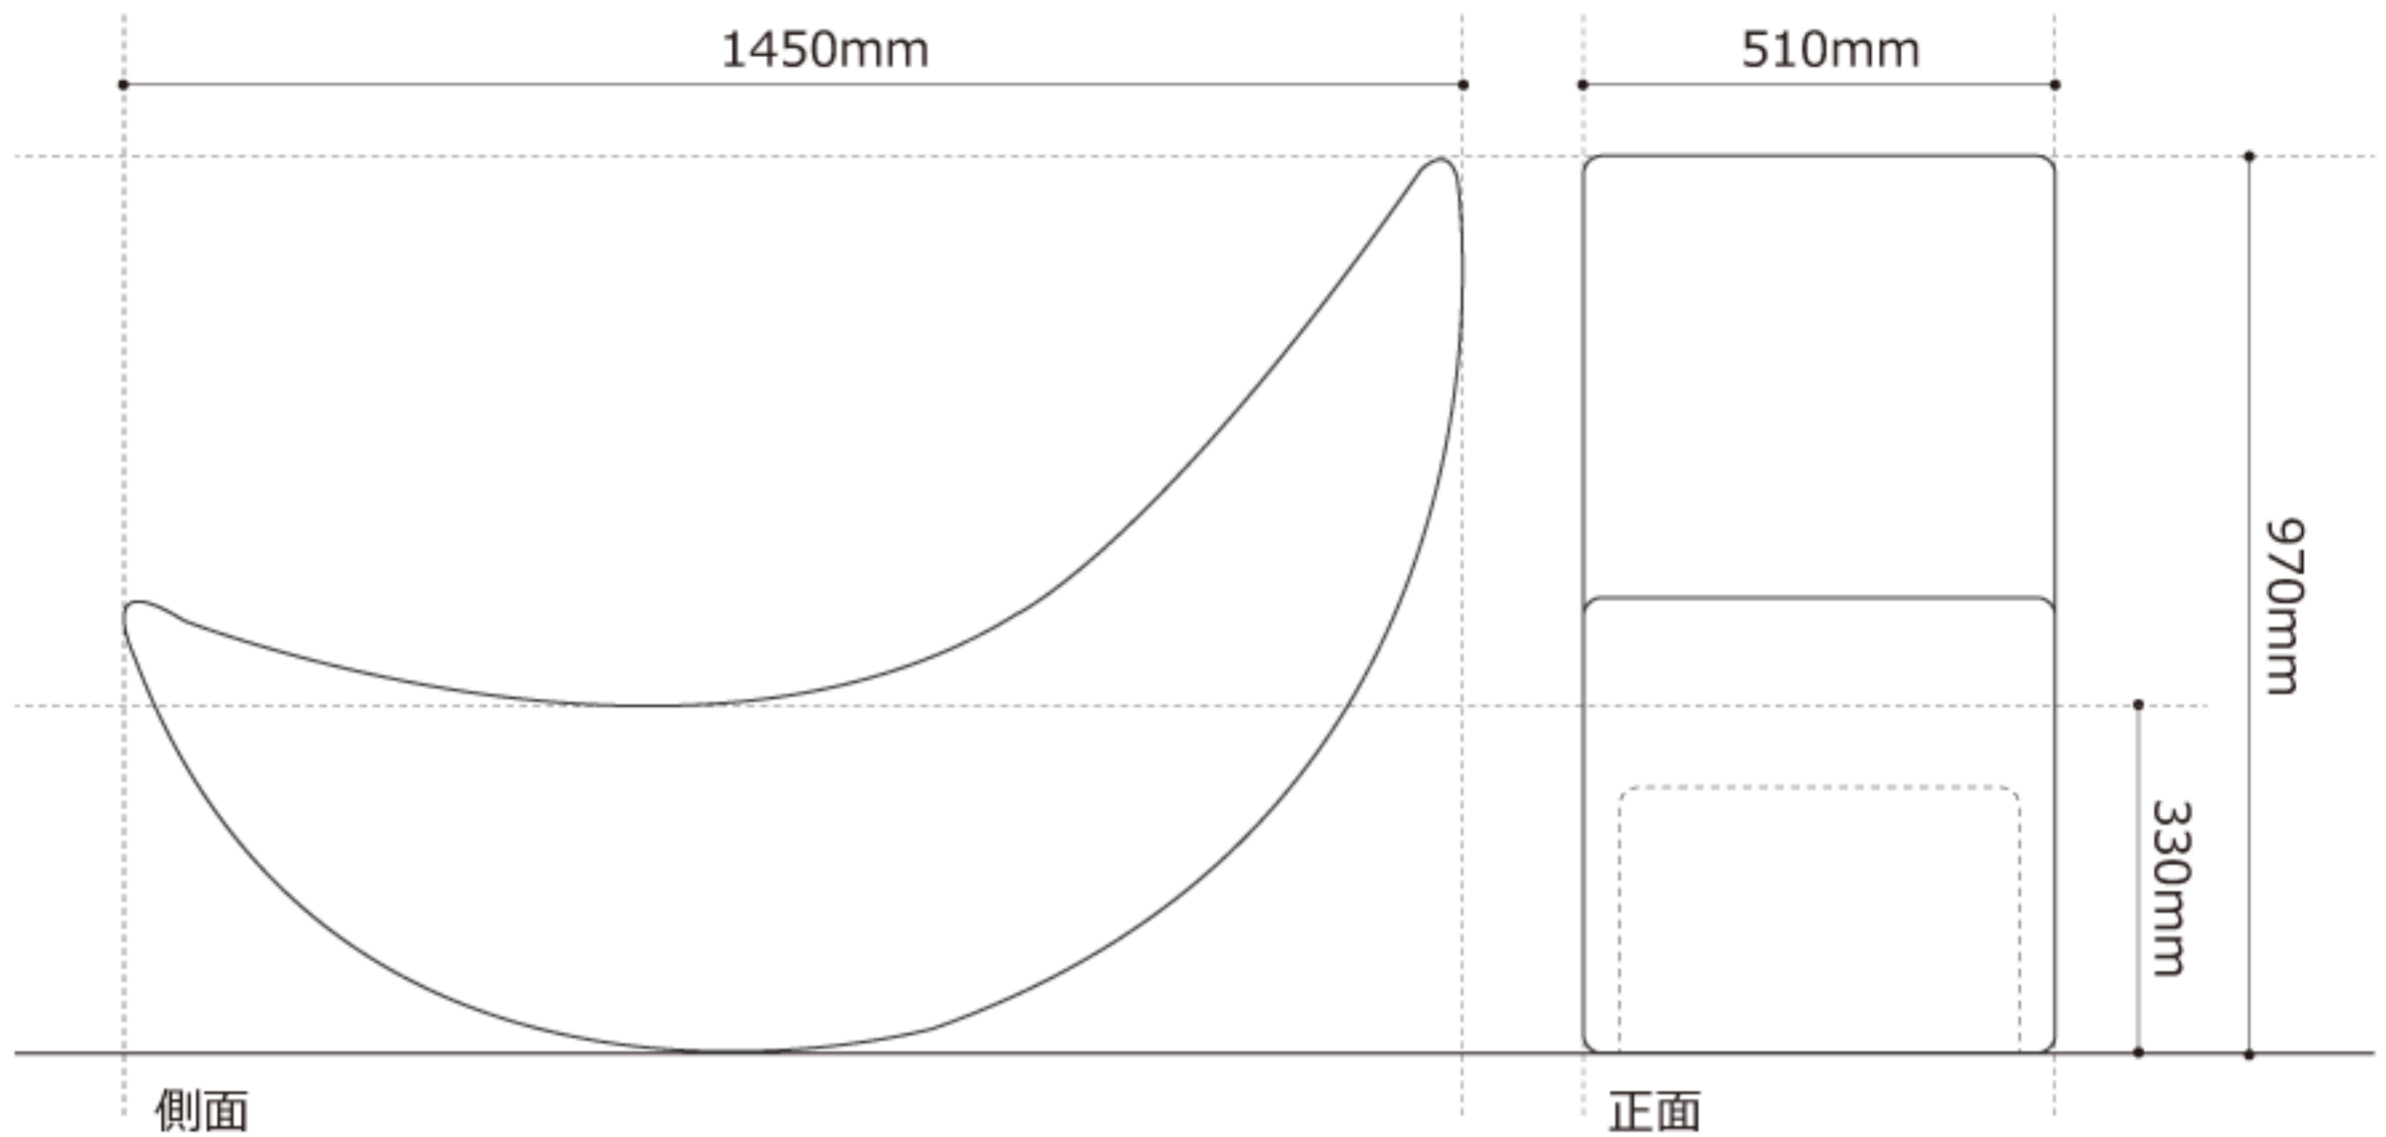

Size

※ご使用上の注意※

こちらの製品は荷重をかける方向に傾く（揺れる）、ロッキングソファとなります。
勢いよく座ったり、偏った荷重のかけ方を行うと転倒、ケガの恐れがあります。
ご使用の際は、ゆっくり荷重をかけ、ソファの周りに小さいお子様、ペット、その他
衝突するような物がないかをご確認の上ご使用ください。

※1 生産ロットによってデザインやサイズ・仕様等がかわる場合がございます。

※2 1つ1つ手作りの商品のため、表記サイズと若干差異が出る場合がございます。